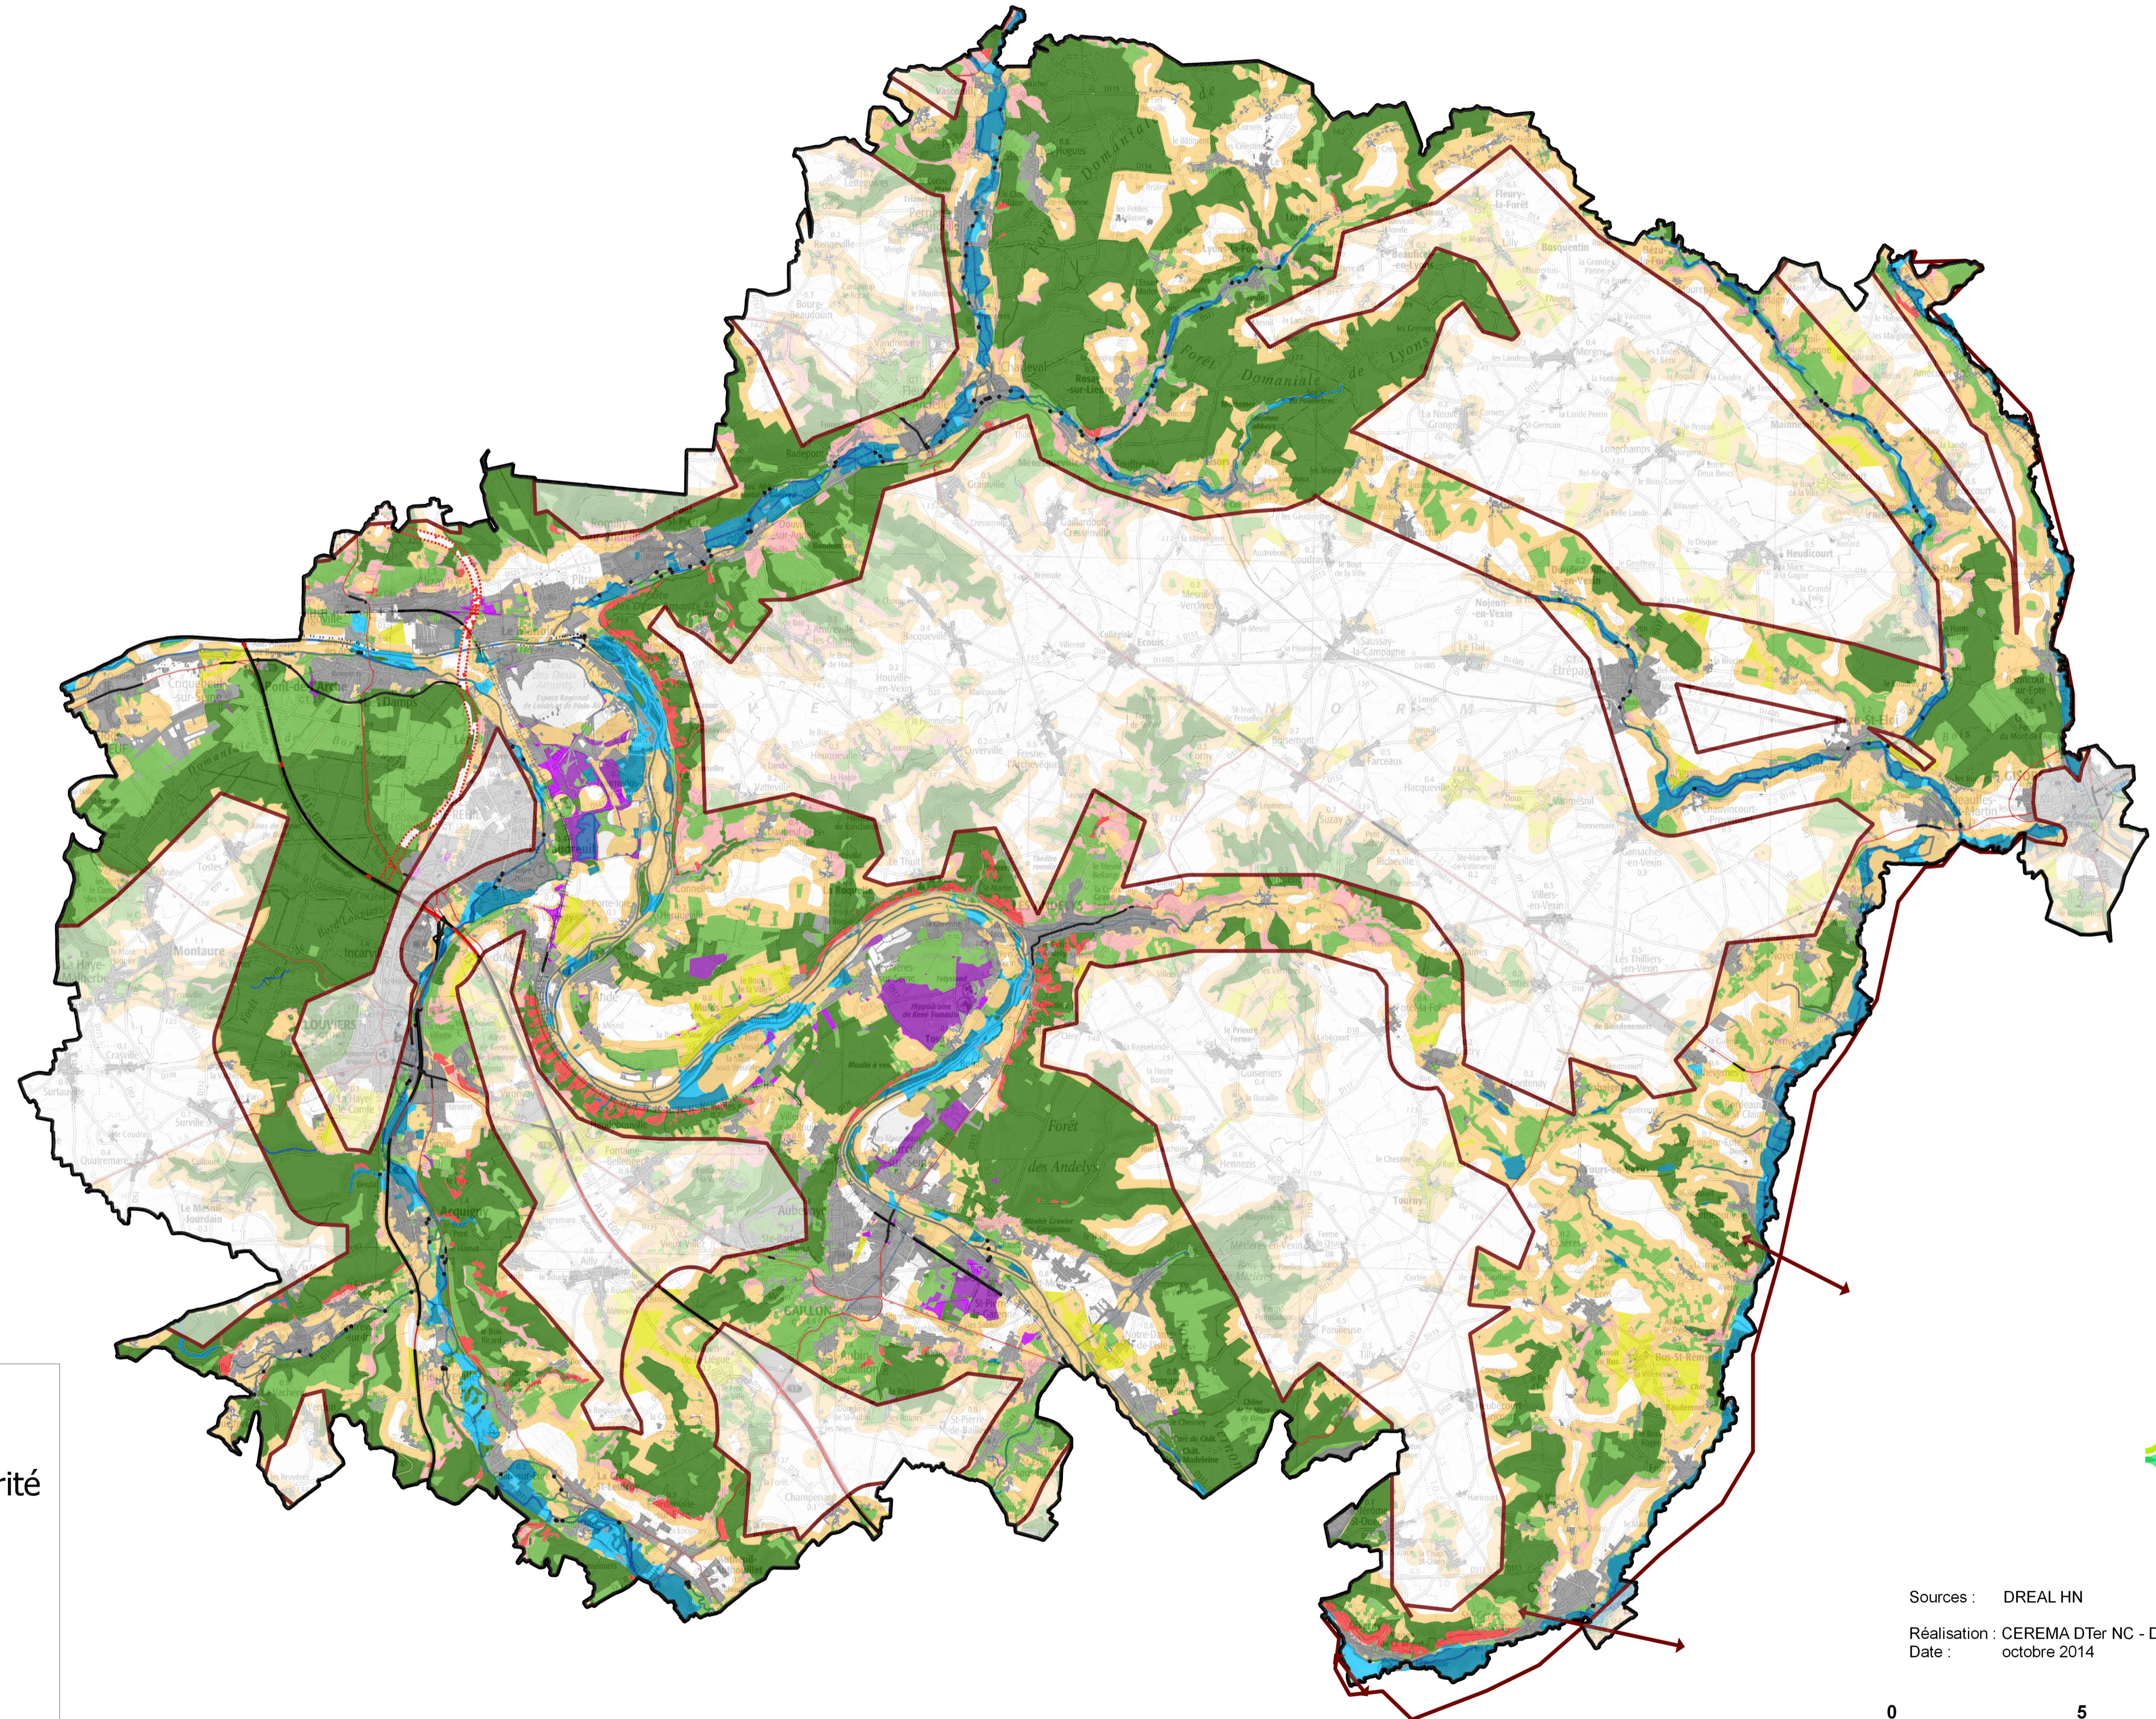

# Schéma régional de cohérence écologique de Haute-Normandie

## Objectifs assignés aux éléments de la TVB au sein de l'arrondissement des Andelys

### Enjeux régionaux et interrégionaux

- Continuités à rendre fonctionnelles en priorité
- Continuités interrégionales
- Obstacles à l'écoulement

### Limites administratives

- Arrondissement des Andelys