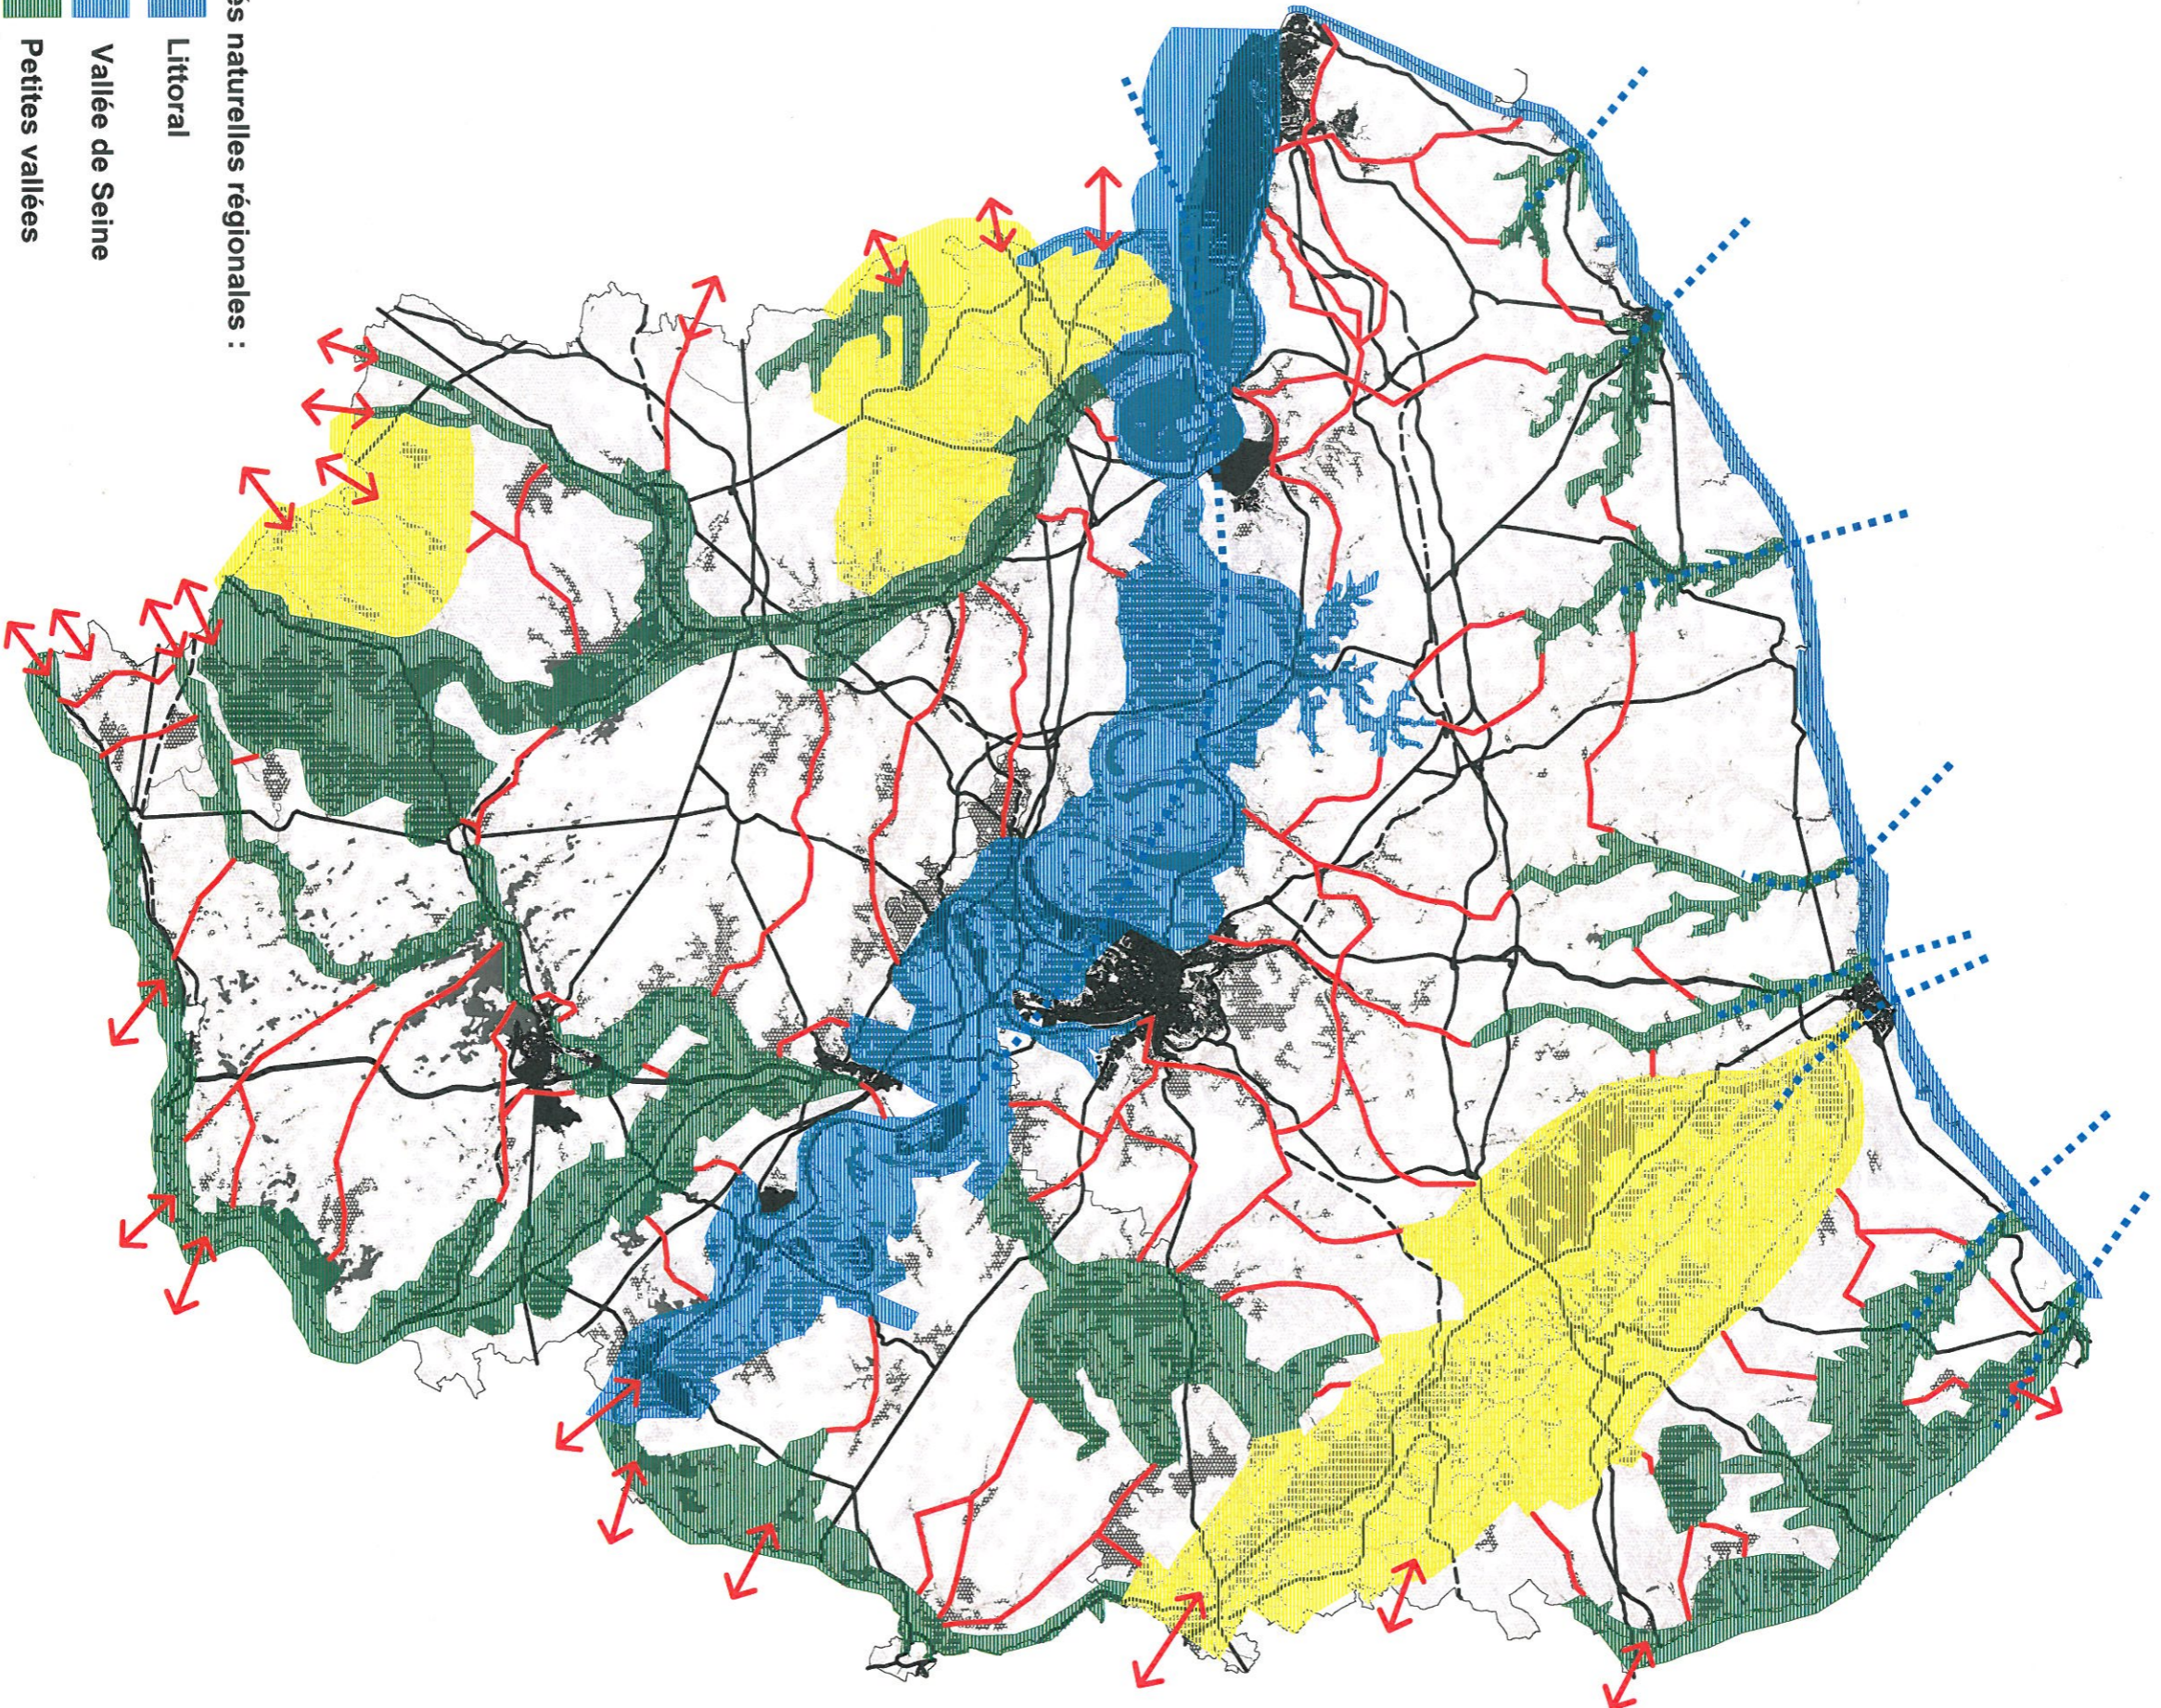

# SRCE Haute-Normandie

## Enjeux régionaux et inter-régionaux

Entités naturelles régionales :

-  Littoral
-  Vallée de Seine
-  Petites vallées
-  Ensembles bocagers

Connexions d'intérêt majeur :

-  Marines
-  Intra-régionales
-  Inter-régionales
-  Eléments de fragmentation

0 10.6 km